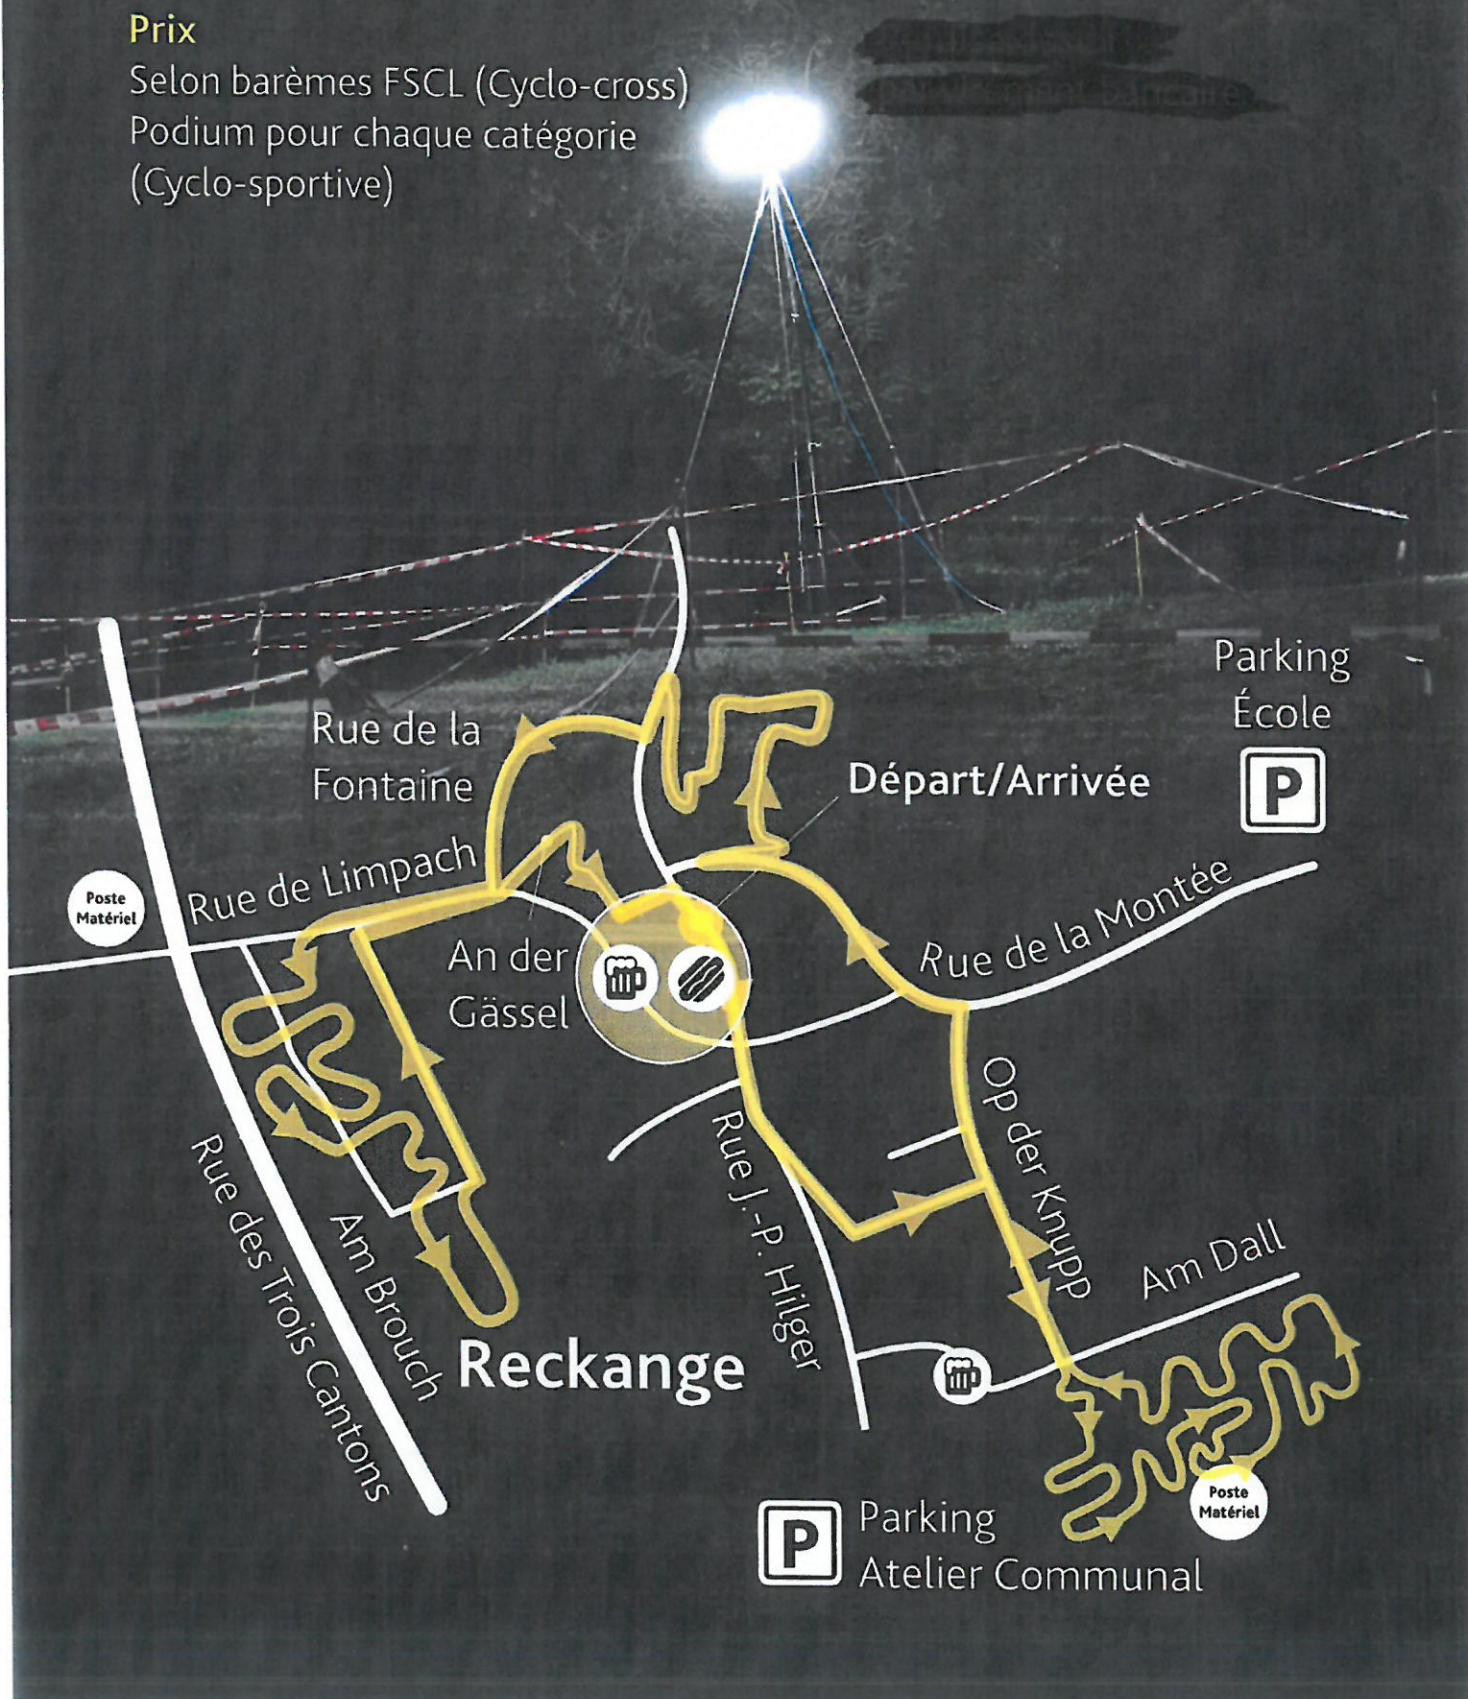

Informations utiles:

Douches et vestiaires

Centre sportif Reckange-sur-Mess

Bureau officiel

Centre Culturel Pétzenhaus

Prix

Selon barèmes FSCL (Cyclo-cross)
Podium pour chaque catégorie
(Cyclo-sportive)