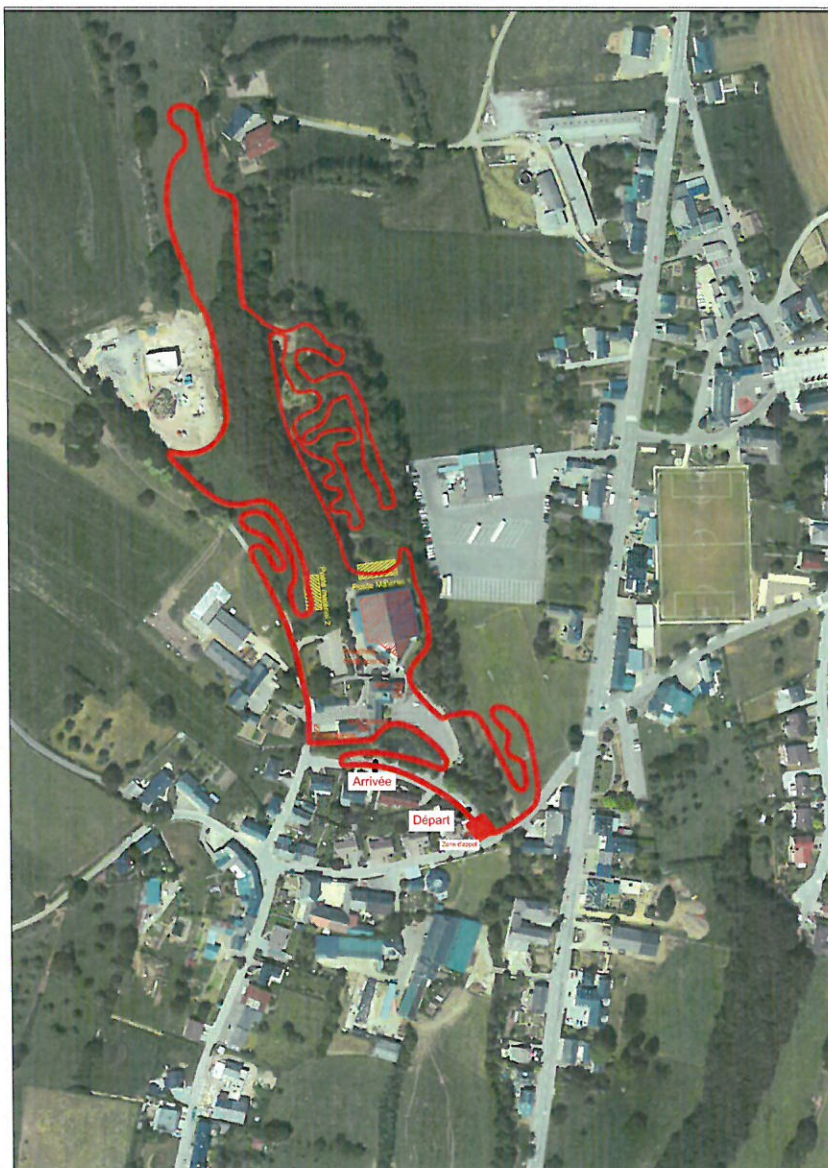

Départ/Arrivée : Centre Culturel et Sportif « op der Fabrik » rue du Pont à Bettborn

Selon les restrictions COVID, les Douches et Vestiaires resteront fermés

L'inscription de fait uniquement online sur le site internet de la FSCL

Cyclocross régional Tooltime Préizerdau

Dimanche 12.12.2021

Parcours

Parcours = 2560 mètres, dont 380 mètres asphaltés, 1030 mètres prés et 1150 mètres chemins boisés