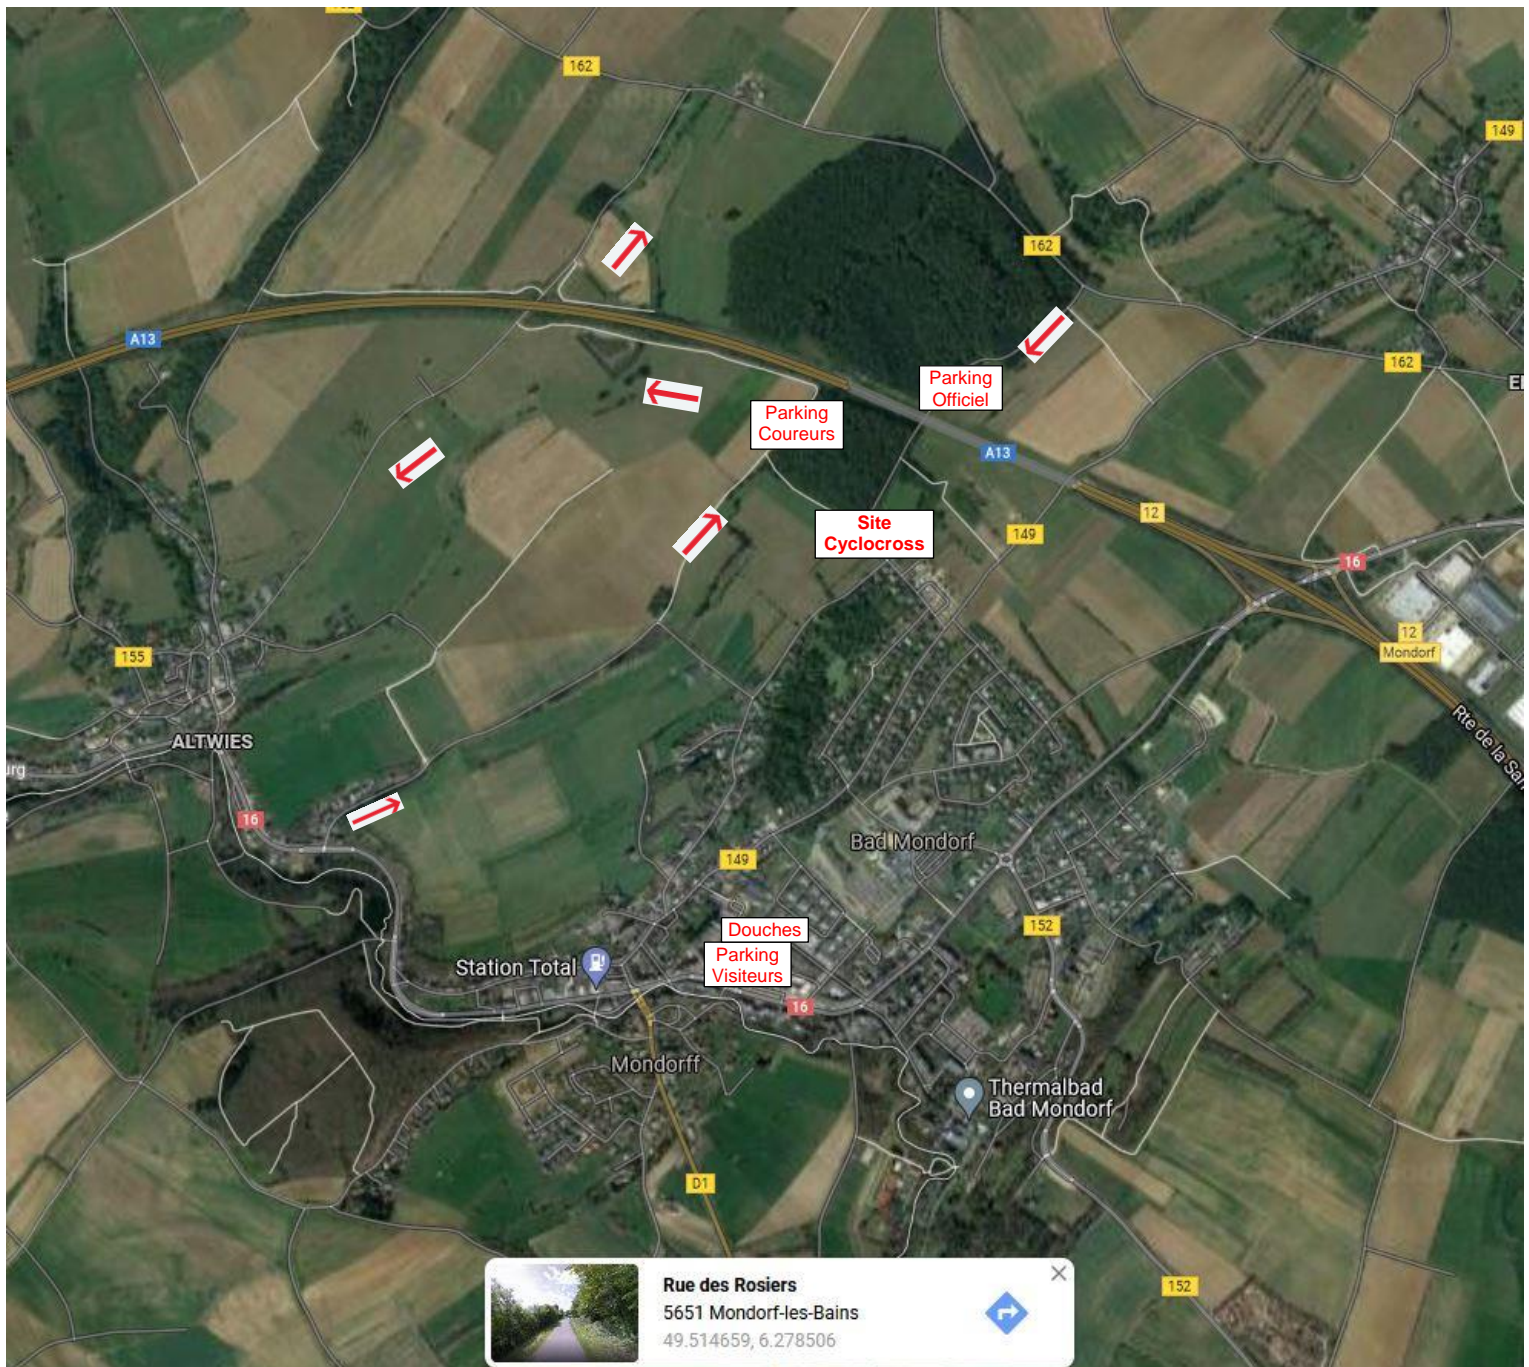

Cyclocross Régional du 22.10.2023 à Mondorf-les-Bains Manche du SKODA Crosscup

Programme:

| | |
|----------------------------------|-------------------------------|
| Catégorie Juniors | Départ 13.00 heures (40 min.) |
| Catégorie Masters | Départ 13.01 heures (40 min.) |
| Catégorie Débutants m/f | Départ 14.15 heures (30 min.) |
| Catégorie Dames (Jun.-Esp.-Éli.) | Départ 14.16 heures (40 min.) |
| Catégorie Elite / Espoirs | Départ 15.15 heures (50 min.) |

Site du cyclocross: Autour du réservoir d'eau rue des Rosiers / Wouerbesch à Mondorf-les-Bains

Lieu de départ : Rue des Rosiers à Mondorf-les-Bains

Bureau officiel : Chapiteau / Autobus sur le site

Inscriptions : Chapiteau sur le site

Siège social:
41, Z.A.E. Le Triangle Vert
L-5691 Ellange

Adresse postale:
8, Um Bongert
L-5451 Stadtbredimus

Compte bancaire:
BCEE LU57 0019 5555 7053 3000

Parcours

Accès au site

Accès Parkings :

- Parking Coureurs : Entrée par la rue Dr. Julien Berger à Altwies en sens unique
Sortie vers Altwies ou vers Bremhaff au CR162 entre Ellange et Filsdorf
- Parking Officiels : Entrée au CR162 entre Ellange et Filsdorf
- Parking Visiteurs : Parking public au centre de Mondorf-les-Bains près de la mairie.
Rejoindre le site à pied en moins de 10min