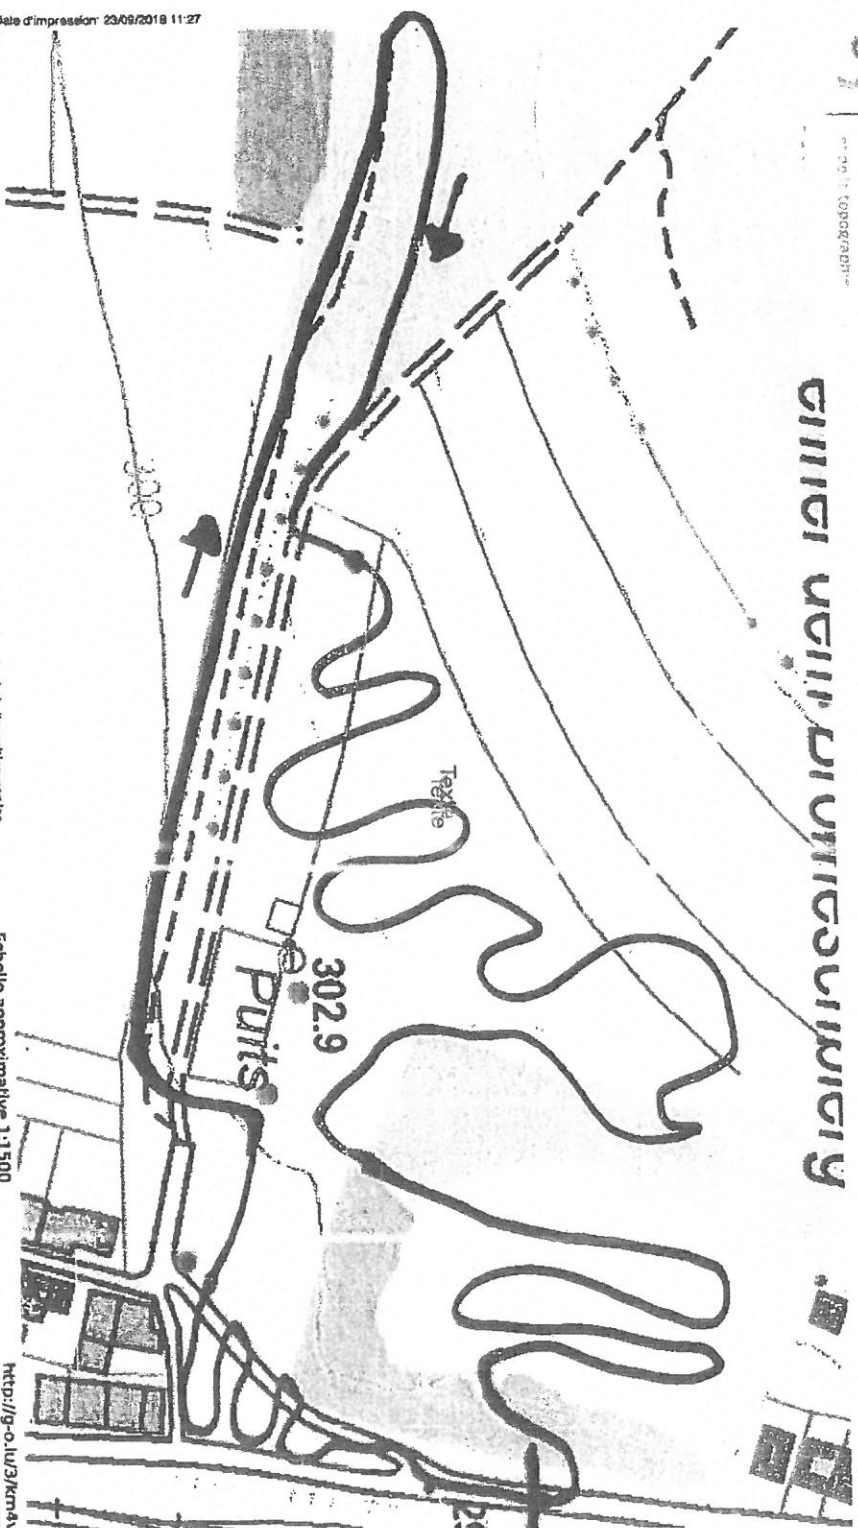

LE GOUVERNEMENT
DU GRAND-DUCHÉ DE LUXEMBOURG

Administration du Cadastre
et de la Topographie

*Aplo-erosy
Tilouga*

СІМІСІ УСІІІ ДІ УІІІСІ УІІІСІ УІІІСІ

map.geoportail.lu
Le géoportail national du Grand-Duché de Luxembourg

Date d'impression: 23/09/2018 11:27

www.geoportail.lu est un portail d'accès aux informations géolocalisées, données et services qui sont mis à disposition par les administrations publiques luxembourgeoises. Responsabilité: Malgré le grand attention qu'elles portent à la justesse des informations publiées sur ce site, les autorités ne peuvent endosser aucune responsabilité quant à la fidélité, à l'exactitude, à l'actualité, à la fiabilité et à l'intégralité de ces informations. Information disponible de loi publique.
Droits d'auteur: Administration du Cadastre et de la Topographie. <http://g-o.lu/copyright>

<http://g-o.lu/3/Km4V>

*D. = 30 porte
A = Arriver*

*22
21
A*