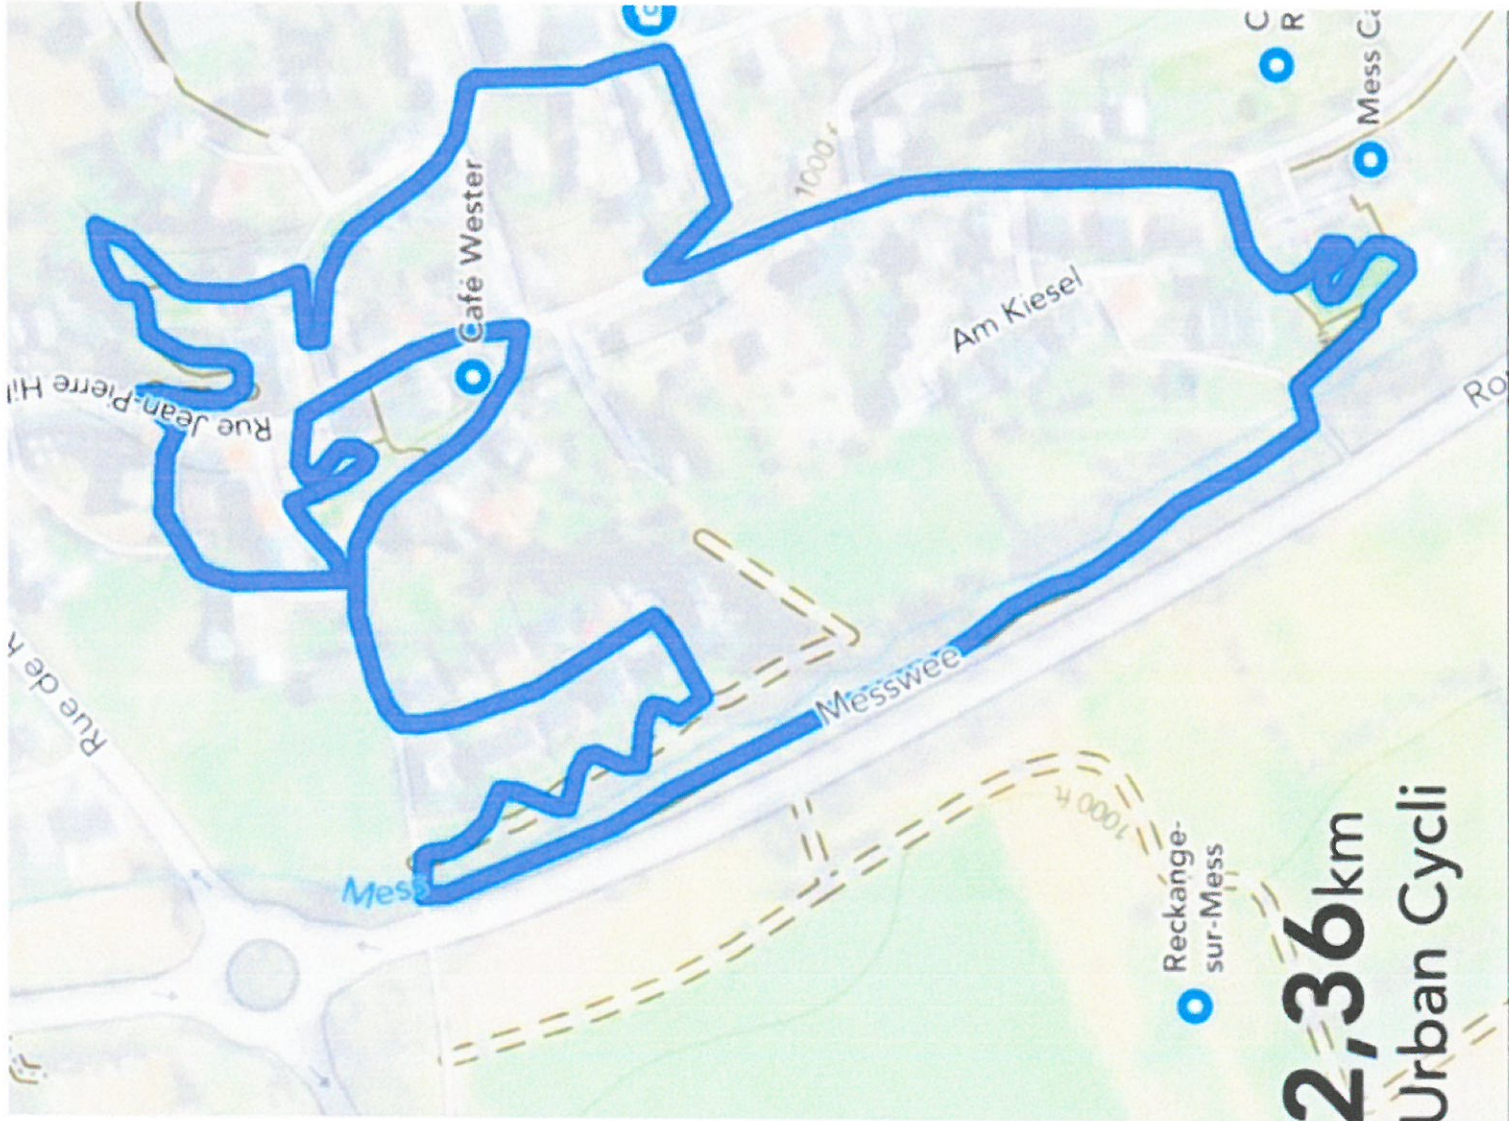

2,36km
Urban Cycli