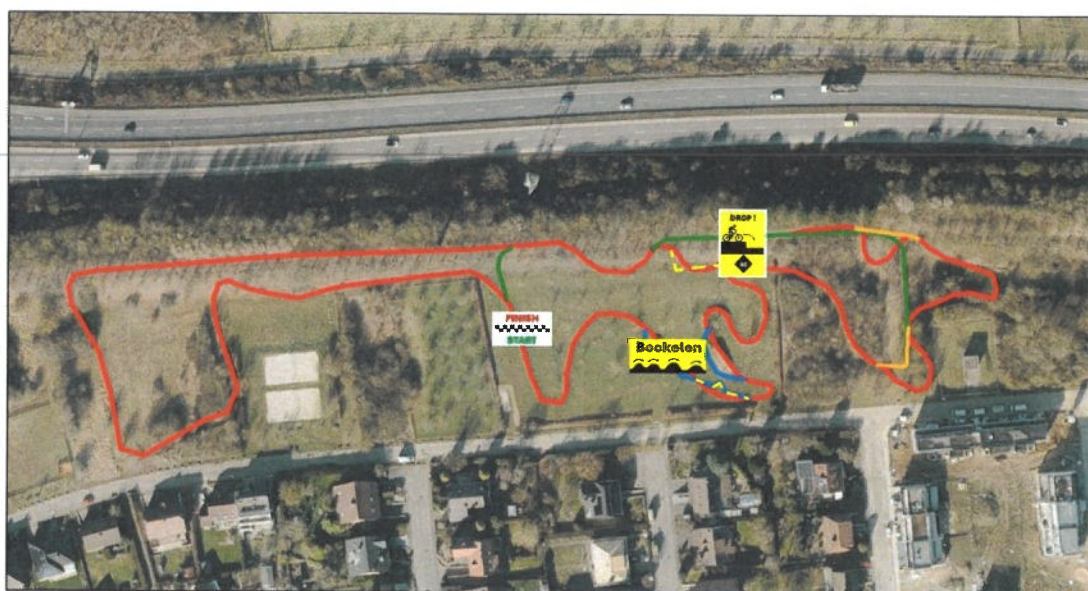

Annexe 1

26/4/26

Programme du « Immo Conseil KidsCup » et du « Schëfflenger MTB Cup » 2025

| Départ | Catégorie | Tours | Distance |
|------------------------|--|---------------|------------|
| | Zwergen (année de naissance 2022-2021) | 1 (2) | 400 m |
| | Bambi 1 (année de naissance 2020) | 2 (3) | 1.100 m |
| 11.00 h | Bambi 2 (année de naissance 2019) | 3 (4) | 1.650 m |
| | Bambi 3 (année de naissance 2018) | 4 (5) | 2.200 m |
| | Remise des prix ZWERGEN | | |
| | Benjamin 1 (année de naissance 2017) | 3 (4) | 3.300 m |
| | Benjamin 2 (année de naissance 2016) | 4 (5) | 3.400 m |
| | Remise des prix | | |
| | 14.00 h | Minimes (f/m) | 30 minutes |
| 14.30 h | Cadets (f/m) | 35 minutes | |
| Remise des prix | | | |

Veloclub
La Pédale 07
Schiffflange

LP07 Schiffflange
Centre associatif « Am Rit »
24, rue Denis Netgen
L-3858 Schiffflange
Affilié à la FSCL

Annexe 2

Parcours du « Schöfflenger MTB Cup »

Legend

Bockelen

Drop

Start Ziel, 1

Chickenline Jump

Benjamin 1

Green line: Bambi 2 & 3

Blue line: Bambi 1

Red line: Benjamin 2 / Cadets / Minimes