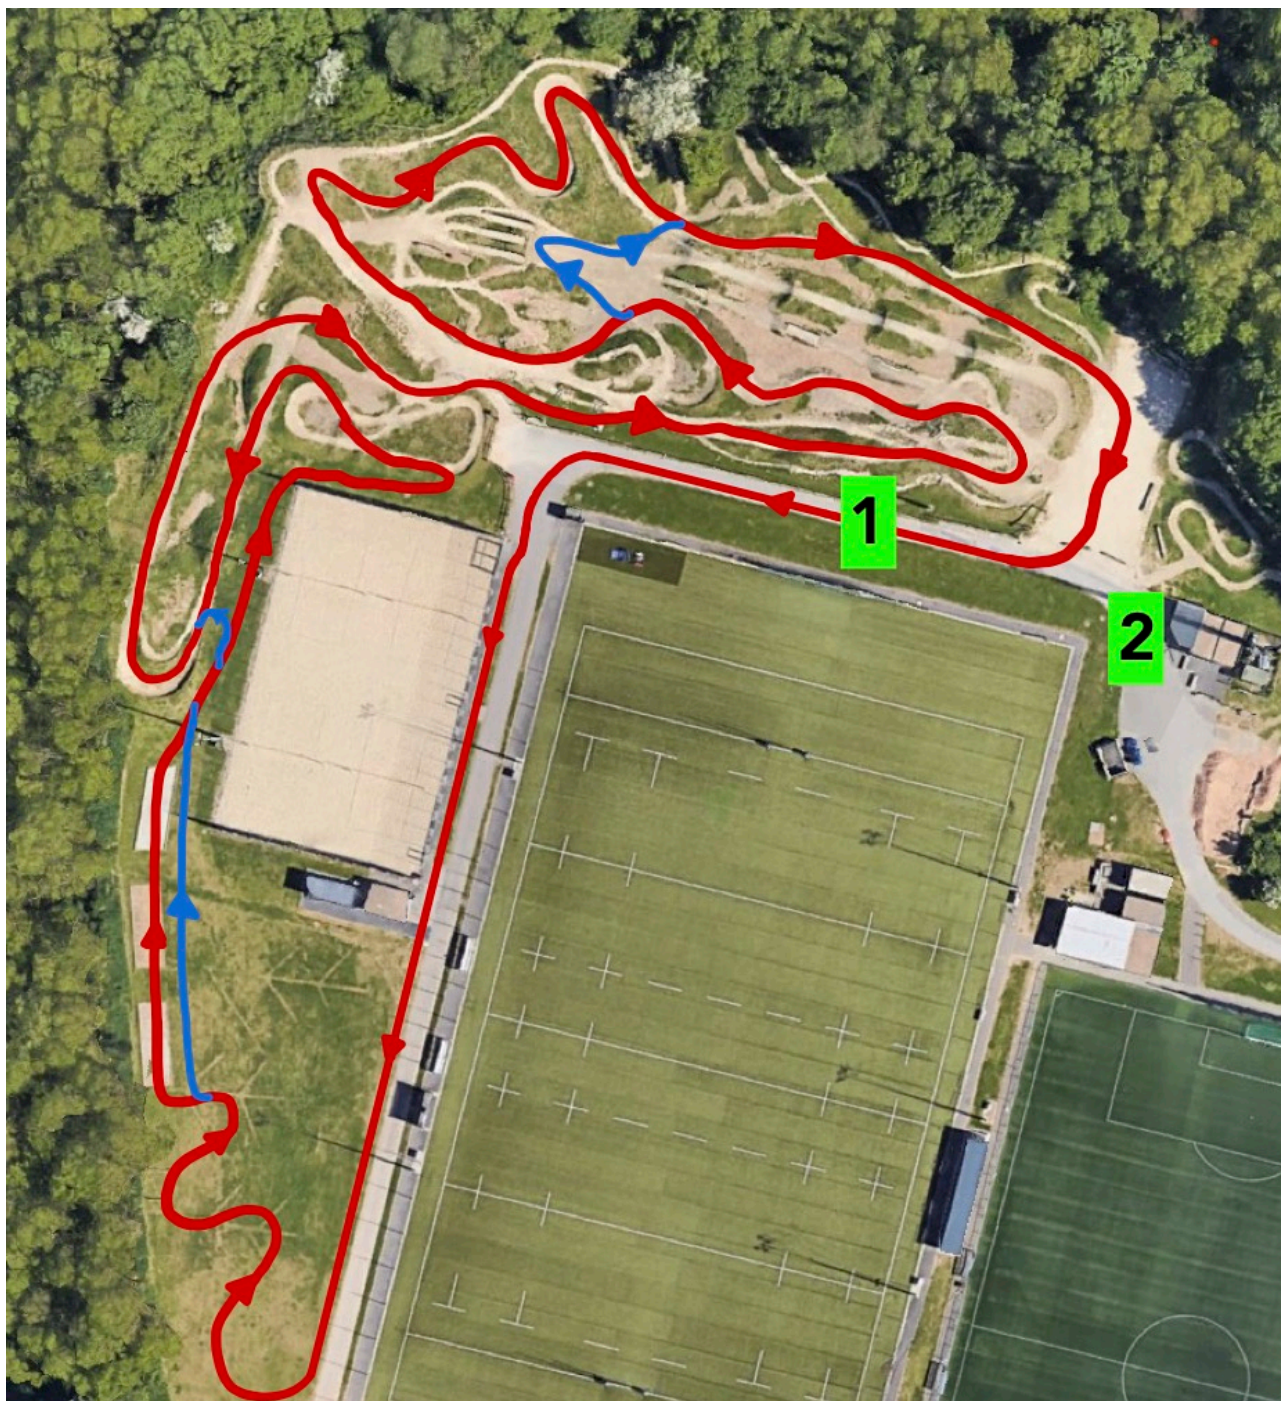

Parking

Parkings sur site

Parcours

Course sur parcours fermé à la circulation

Longueurs des parcours en fonction des catégories: ±700 m - 900 m

Types de revêtements: asphalte, terre battue, prairie, obstacles artificiels (e.a. bac à sable, cailloux...)

schéma approximatif des différents parcours

- **Bambi 1 & 2:** parcours rouge avec raccourcis en bleu
- **Bambi 3 - Benjamin 2:** parcours rouge
- 1 - zone de départ et d'arrivée
- 2 - bureau officiel

Programme (horaire à titre indicatif - courses consécutives)