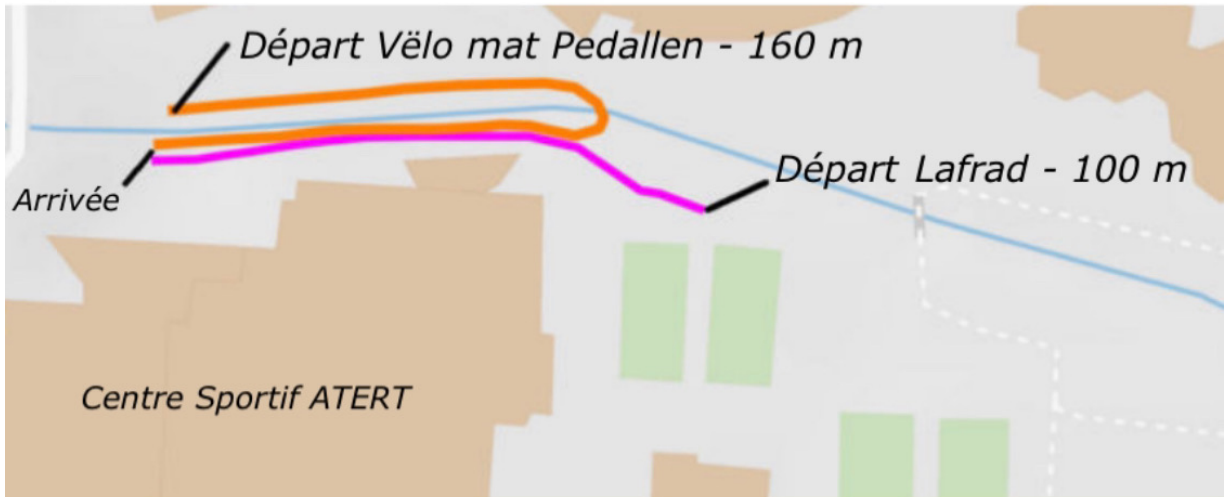

Circuits

Épreuves Lafrad / Vëlo mat Pedalle

Circuits

Courses jeunes

V.C. Le Guidon Bertrange

Association sans but lucratif Fondé le 14 août 1931
Adresse : BP 95, L-8005 Bertrange CCPL LU20 1111 0203 0027 0000

Festival cycliste 2022 Samedi 04 juin

Challenge Raoul Roos

Courses VTT pour enfants de 6-11 ans
(avec ou sans licence FSCL)

(Inscription en ligne sur www.fscl.lu/inscription-online)

Mini-courses draisienne (Lafrad) et VTT pour enfants de 2 à 5 ans
Récompense pour tous les participants

Inscription:	13:30-15:15
Circuit jeunes:	Centre Atert, rue Atert à Bertrange
Départ et arrivée:	autour du Campus écoles Atert devant le Foyer du Centre sportif Atert

14:30	Mini-courses	(2020 - 2017) départs séparés selon âge et type de vélo
15:30	Bambi 1 (2016)	2 tours à 703m
	Bambi 2 (2015)	3 tours à 703m
	Bambi 3 (2014)	5 tours à 703m
	Benjamin 1 (2013)	4 tours à 1070m
	Benjamin 2 et 3 (2012 et 2011/2010 sans licence)	6 tours à 1070m
17:00	Dernière arrivée	
17:30	Podiums au Foyer du Centre Atert	

Parking
Arca