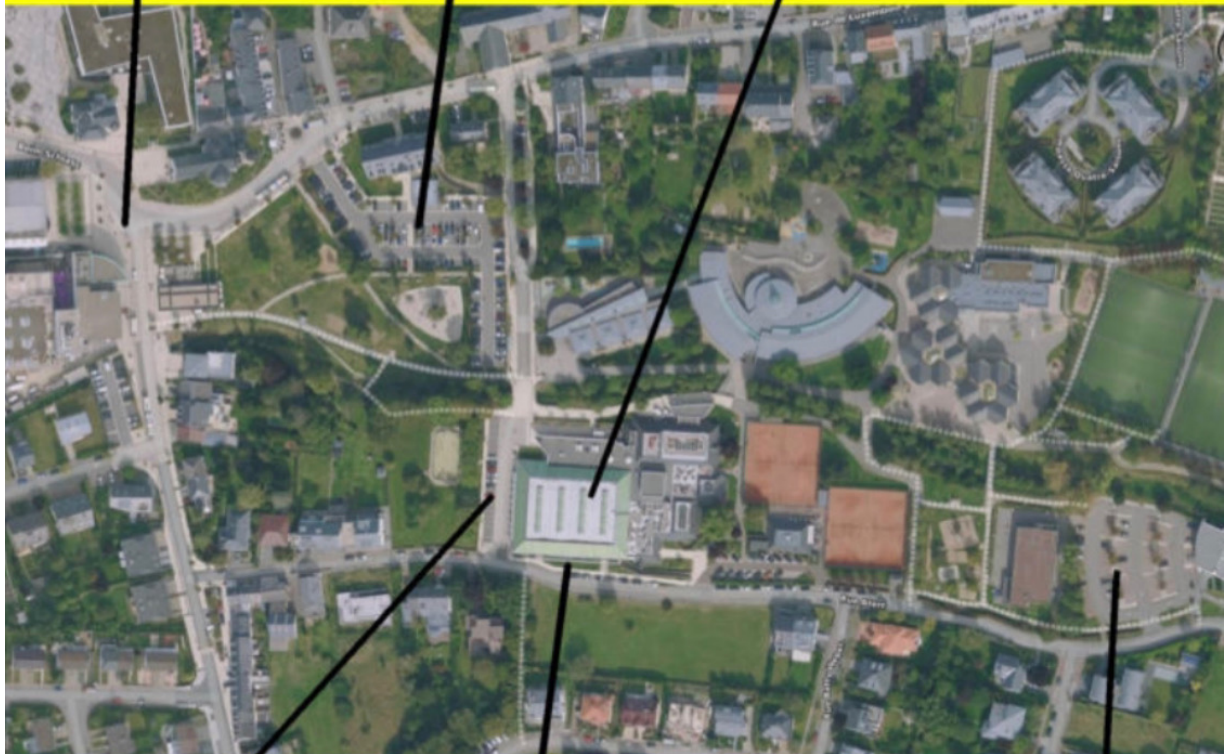

Plan du site

Centre Bertrange

- Eglise
- Commune

Centre Sportif ATERT

- Bureau d'inscription
- Douches
- Catering
- Remise des prix

Parking
Coureurs
Visiteurs

Parking
Jury
Ambulance

Départ / Arrivée
Course toutes catégories
rue Atert

Parking
Arca