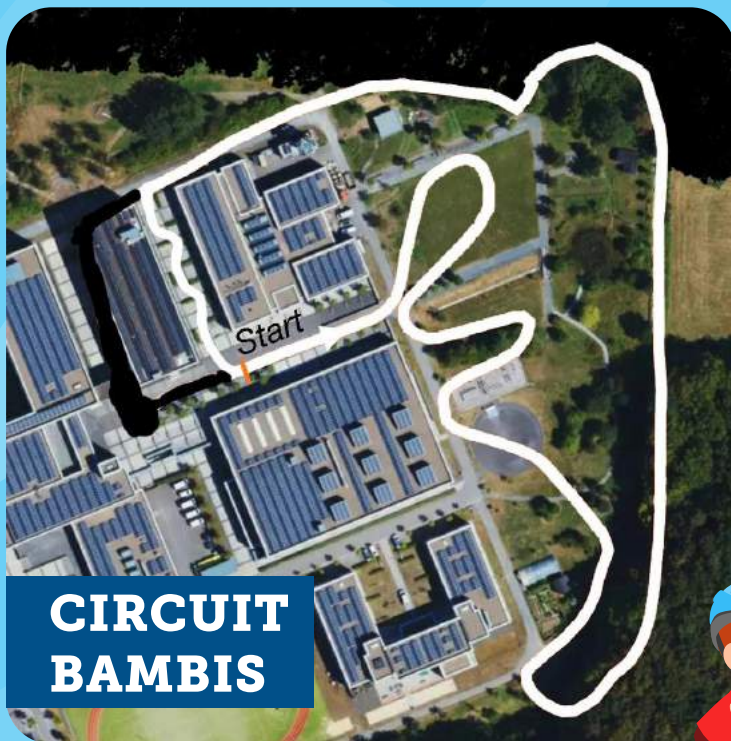

KROPEMANN CUP

25.03.2023

Atert-Lycée Réiden

Inscription : 10h00 - 10h45

Durée de la course : 11h00 - 13h00

Course pour jeunes licenciés et non licenciés

Inscription en ligne sur www.fscl.lu/inscription-online

Avec grande Tombola pour les enfants !

**Bambi 1
Bambi 2
Bambi 3**

**Benjamin 1
Benjamin 2
Benjamin 3**

Années 2013 - 2017

CIRCUIT BENJAMINS

CIRCUIT BAMBIS

PARKINGS: Parking de l'Atert Lycée Redange
& Parking public en face de l'Atert Lycée Redange