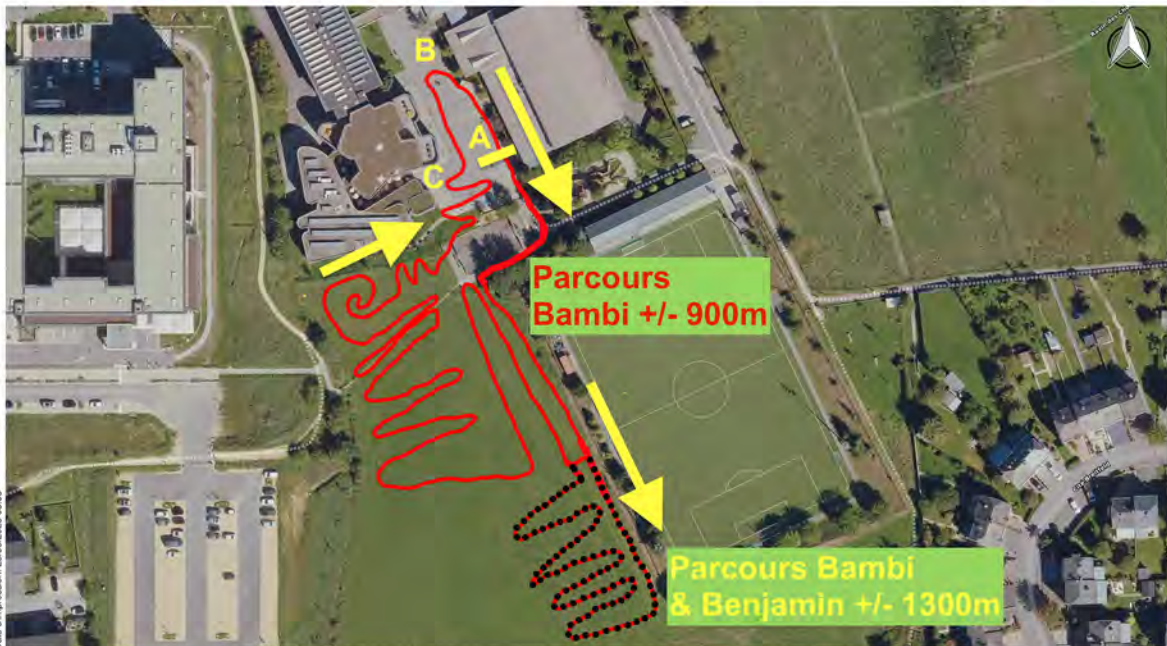

Données d'impression: 28/03/2025 08:05

Echelle approximative 1:1500

<http://g-o.lu/3/W6Wj>

0 20 40 60m

A = Arrivée B = Zone de départ C = Inscription

Départ courses minimales m/f à 14:00 heures
Courses cadets m/f après arrivée minimales
Podiums: après courses cadets

**Les courses se disputent
sur le parcours Benjamin**

! Plaques cadres Kichechef Trophy !

Ouverture du bureau:

De 13:00 à 13:45 courses minimales/cadets