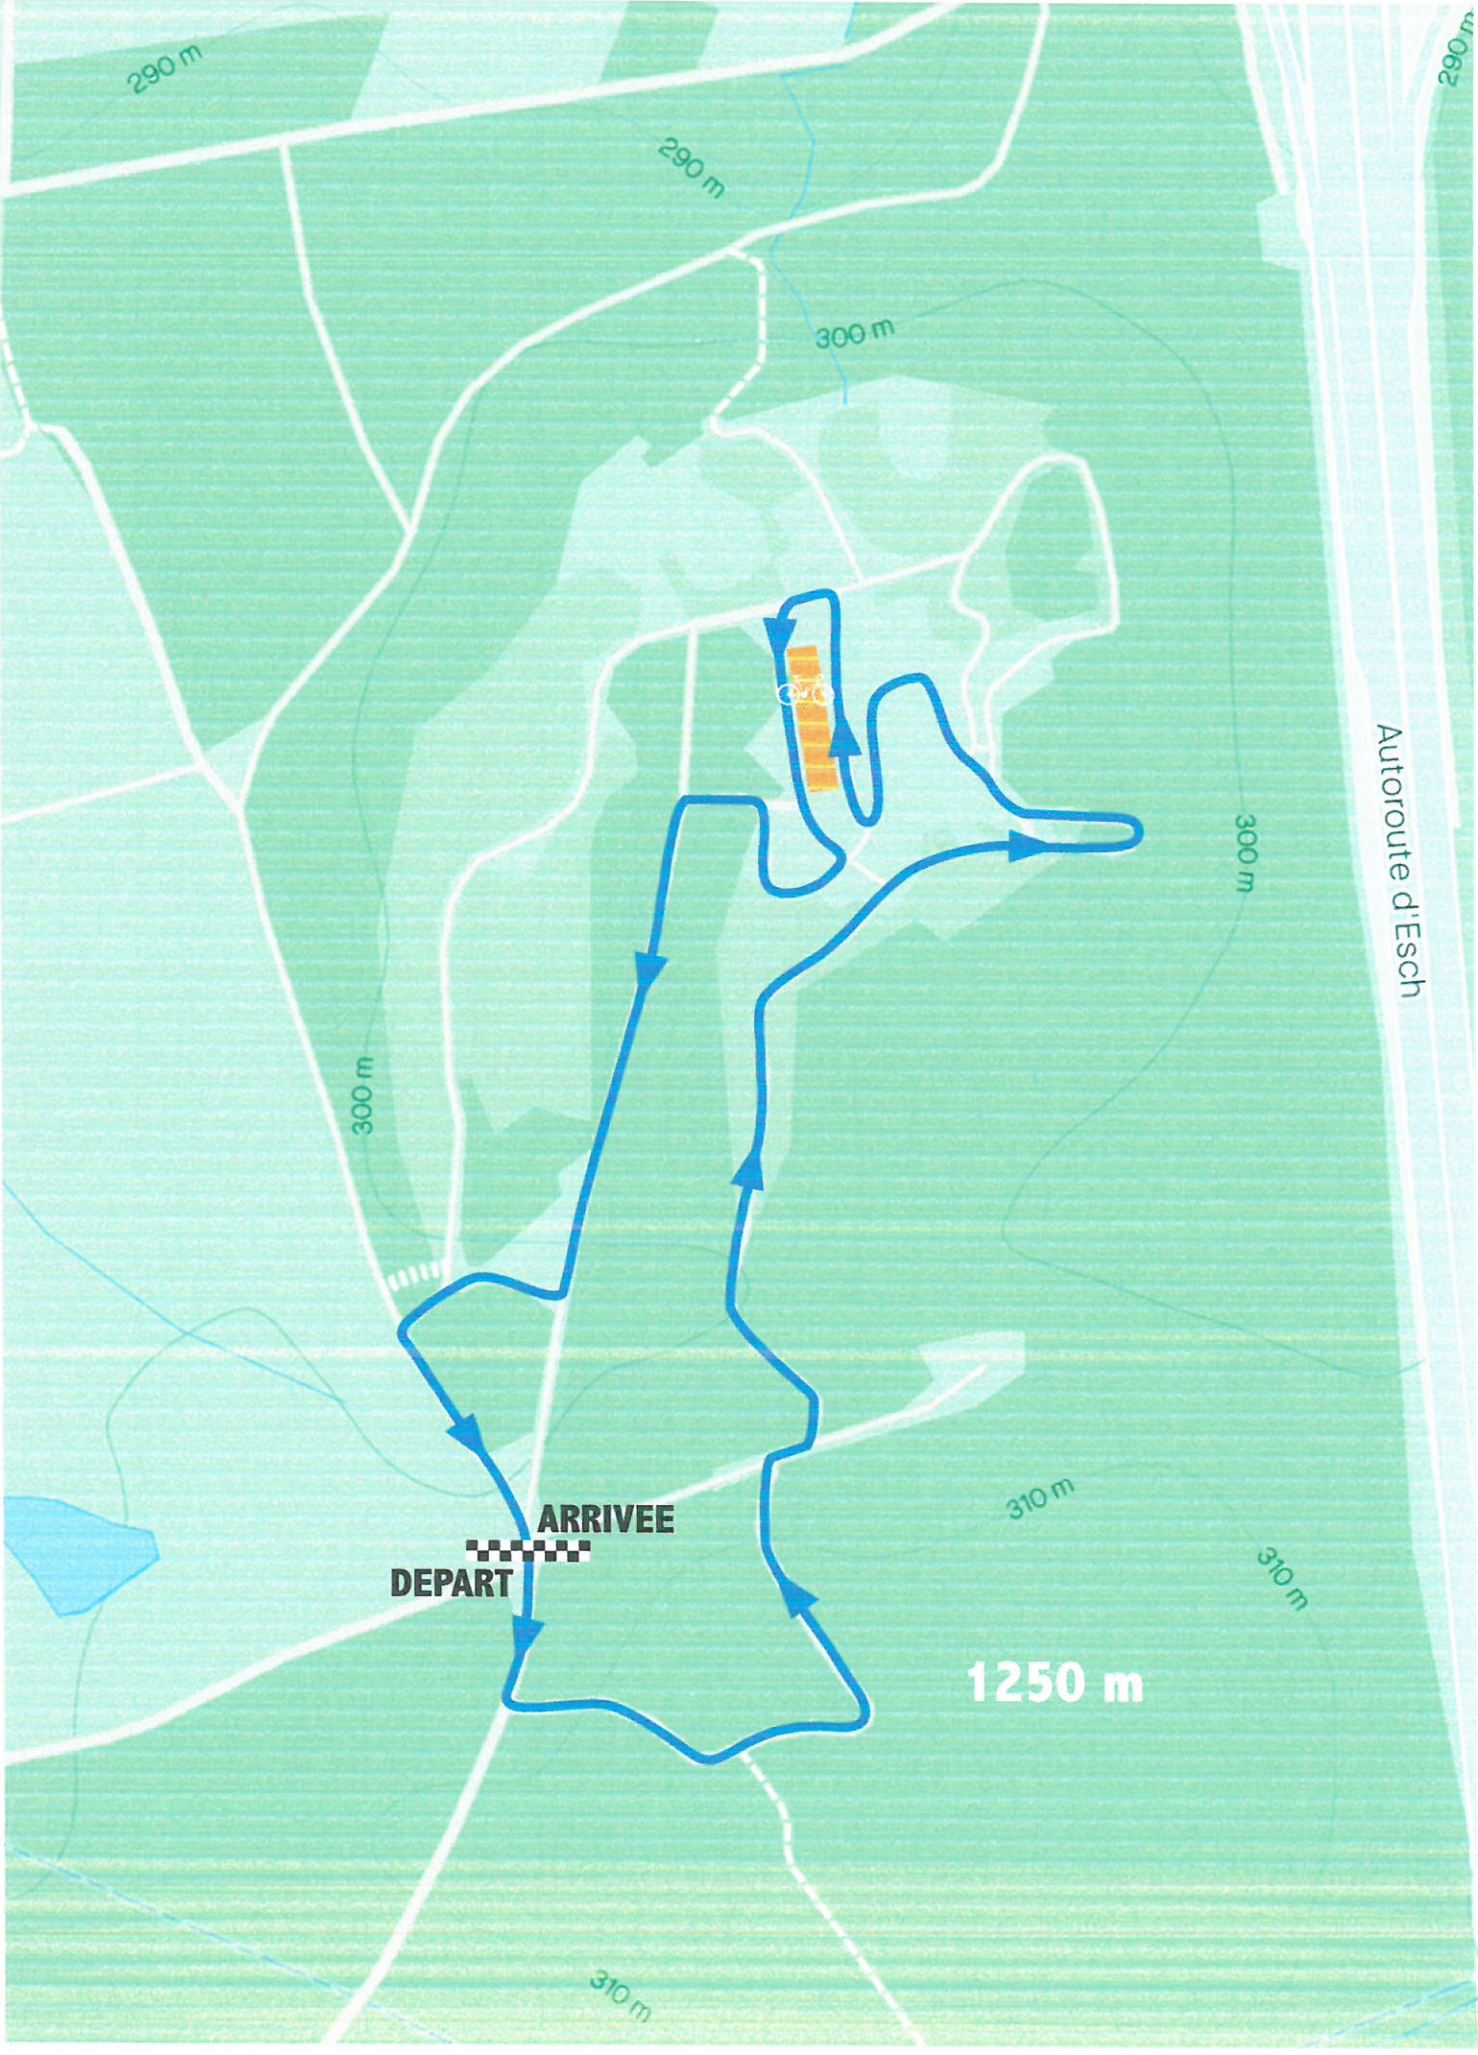

Départ/Arrivée : Circuit « Josy Mersch » Forêt située entre les localités de Cessange et de Leudelage (Z.I. Grasbusch, suivre la signalisation)

Inscription : online sur le site internet .

Douche vestiaire : Boy Konen
Barème FSCL 23,24 et 25 prix identiques pour dames, prix supplémentaires
SaF aux 5 premiers espoirs.

Après les courses vous serez également les bienvenus à la cérémonie de la remise des prix qui se déroulera à partir de 17.00 au **Garage Tewes dans la ZI Am Bann à Leudelage**

290 m

290 m

300 m

290 m

Autoroute d'Esch

300 m

300 m

310 m

310 m

ARRIVEE

DEPART

1250 m

310 m

290 m

290 m

300 m

290 m

Autoroute d'Esch

300 m

300 m

DEPART