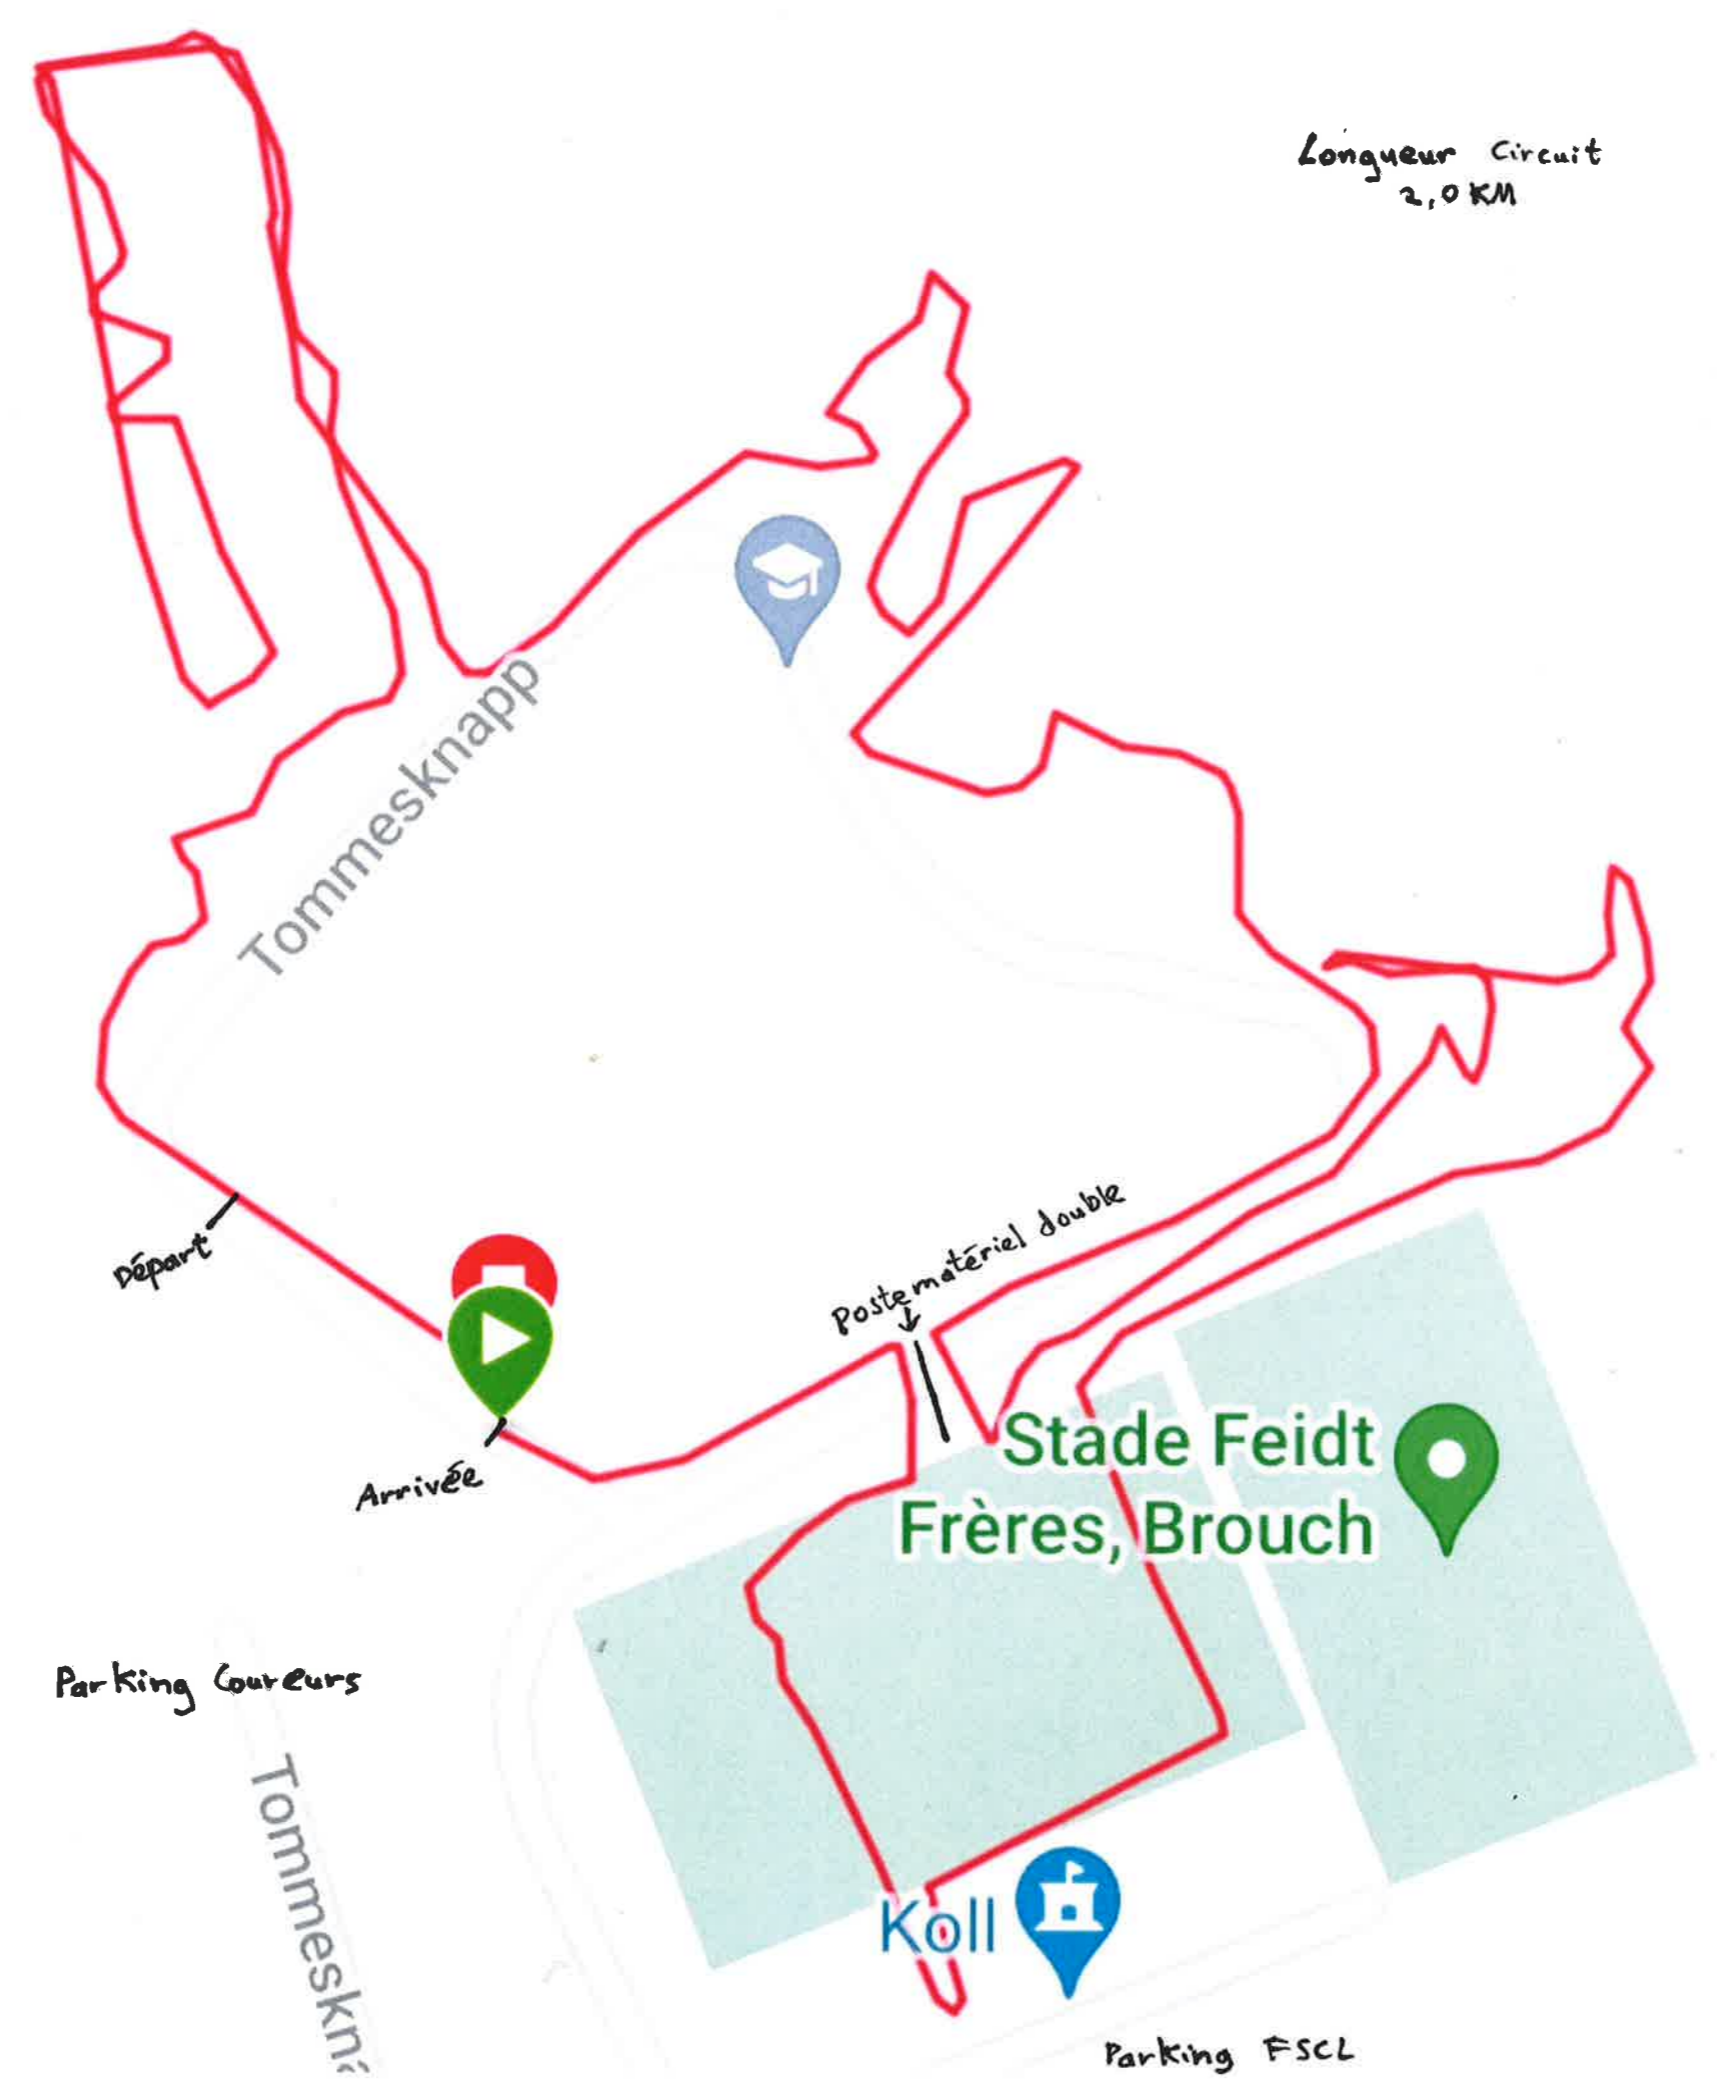

Longueur Circuit
2,0 KM

Parking Coureurs

Tommesknapp

Koll

Parking FSCL

Poste matériel double

Stade Feidt
Frères, Brouch

Départ

Arrivée